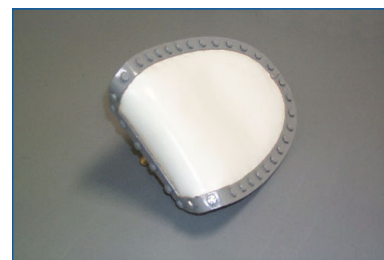

HARDO Orthopädie-Pressen Rustik besteht aus einer soliden Stahlblechkonstruktion. Die integrierten Pressstellen sind mit verstellbaren Stangen inkl. Fixier Vorrichtung und Kissen-Schnellverschluss zum einfachen Auswechseln der Presskissen ausgestattet.

PRESSEN ■ PRESSES

**3/4-Kissen**

**Ganzkissen**

**Halbhohes Walkkissen**

**Hohes Walkkissen**

### Die Spezial-Orthopädiepresse

- 2 Pressstellen mit Presskissen
- Lichte Weite 300 und 450 mm lieferbar
- Schnellverschluss für Presskissen
- Rückwand
- Separater Druckluftanschluss mit Druckminderer und Manometer
- Verstellbare Stangen mit Fixier Vorrichtung
- Be- und Entlüftungsventile mit Rückstellung
- Presskissen-Auswahl:
  - 3/4-Kissen, Ganzkissen, halbhohes Walkkissen, hohes Walkkissen
- Vollautomatische Kompressoranlage
- Farbe: hellgrau RAL 7035
- Elektr. Daten: 400V/3Ph/50Hz/0,75kW
- Maße: 560 × 750 × 1870 mm (B×T×H)
- Gewicht: 147 kg